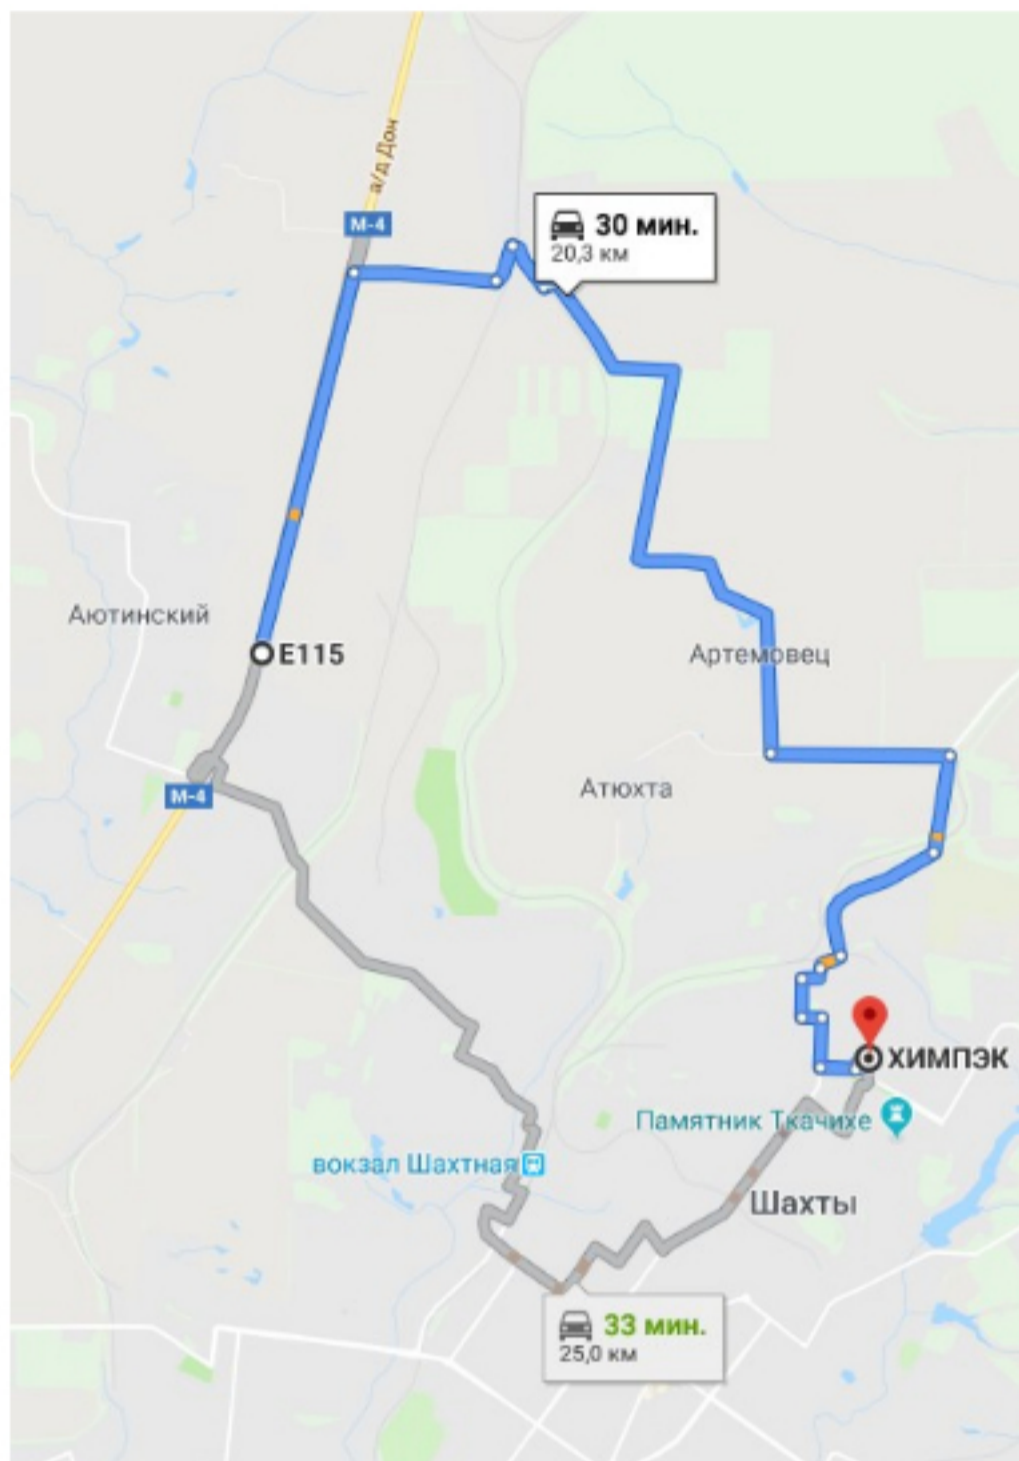

## СХЕМА ПРОЕЗДА

в производственное подразделение компании «ХИМПЭК»  
расположенное по адресу: Ростовская область, г. Шахты, ул. Ворошилова, д.2Г

**КОординАТЫ ДЛя НАВИГАТОРА:**

47.737165, 40.244848  
(47°44'13.8"N 40°14'41.5"E)